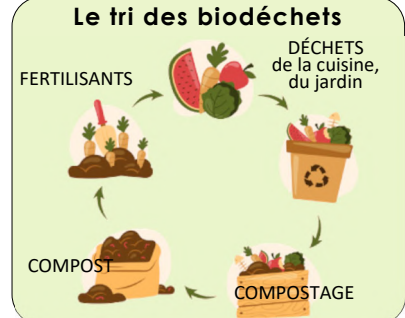

Collecte des sapins de Noël
Mardi 09 janvier

TOUS LES EMBALLAGES À DÉPOSER EN VRAC, **NON IMBRIQUÉS & BIEN VIDÉS** DANS LE BAC JAUNE

EMBALLAGES PLASTIQUES

Bouteilles et flacons
Boîtes et tubes
Sacs, sachets et films
Boîtes et barquettes

TOUS LES PAPIERS

journaux, magazines

CARTONS ET BRIQUES ALIMENTAIRES

EMBALLAGES MÉTALLIQUES

Y compris les petits emballages

www.ctlf.fr

Sepur
N° Vert 0 805 035 488
APPEL GRATUIT DEPUIS UN POSTE FIXE
08h30 à 12h30 - 13h30 à 16h30