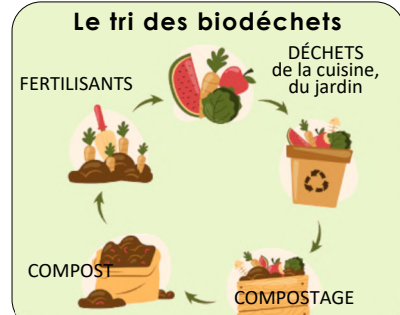

Collecte des sapins de Noël
Vend 12 janvier

Sepur
N° Vert 0 805 035 488
APPEL GRATUIT DEPUIS UN POSTE FIXE

www.ctlf.fr

TOUS LES EMBALLAGES À DÉPOSER EN VRAC, NON IMBRIQUÉS & BIEN VIDÉS DANS LE BAC JAUNE

EMBALLAGES PLASTIQUES

Bouteilles et flacons Boîtes et tubes Sacs, sachets et films Boîtes et barquettes

TOUS LES PAPIERS

journaux, magazines

CARTONS ET BRIQUES ALIMENTAIRES

EMBALLAGES MÉTALLIQUES

Y compris les petits emballages