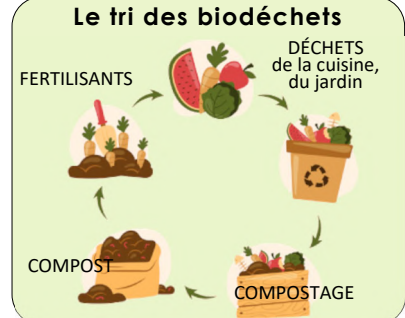

Collecte des sapins de Noël
Vend 12 janvier

TOUS LES EMBALLAGES À DÉPOSER EN VRAC, **NON IMBRIQUÉS & BIEN VIDÉS** DANS LE BAC JAUNE

EMBALLAGES PLASTIQUES

Bouteilles et flacons
Boîtes et tubes
Sacs, sachets et films
Boîtes et barquettes

TOUS LES PAPIERS

journaux, magazines

CARTONS ET BRIQUES ALIMENTAIRES

EMBALLAGES MÉTALLIQUES

Y compris les petits emballages

Sepur
N° Vert 0 805 035 488
APPEL GRATUIT DEPUIS UN POSTE FIXE
08h30 à 12h30 - 13h30 à 16h30