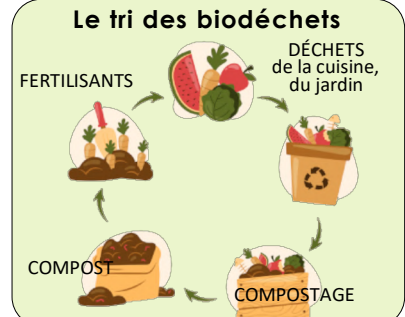

Collecte des sapins de Noël
Jeudi 11 janvier

Sepur
N° Vert 0 805 035 488
APPEL GRATUIT DEPUIS UN POSTE FIXE

TOUS LES EMBALLAGES À DÉPOSER EN VRAC, NON IMBRIQUÉS & BIEN VIDÉS DANS LE BAC JAUNE

EMBALLAGES PLASTIQUES

Bouteilles et flacons
Boîtes et tubes
Sacs, sachets et films
Boîtes et barquettes

TOUS LES PAPIERS

journaux, magazines

CARTONS ET BRIQUES ALIMENTAIRES

EMBALLAGES MÉTALLIQUES

Y compris les petits emballages

08h30 à 12h30 - 13h30 à 16h30

Ensemble modernisons la gestion des déchets ménagers

Document à conserver - Ne pas jeter sur la voie publique

Calendrier de collecte Juin 2024 - Décembre 2024

- Déchets ménagers
- Tri sélectif
- Déchets verts