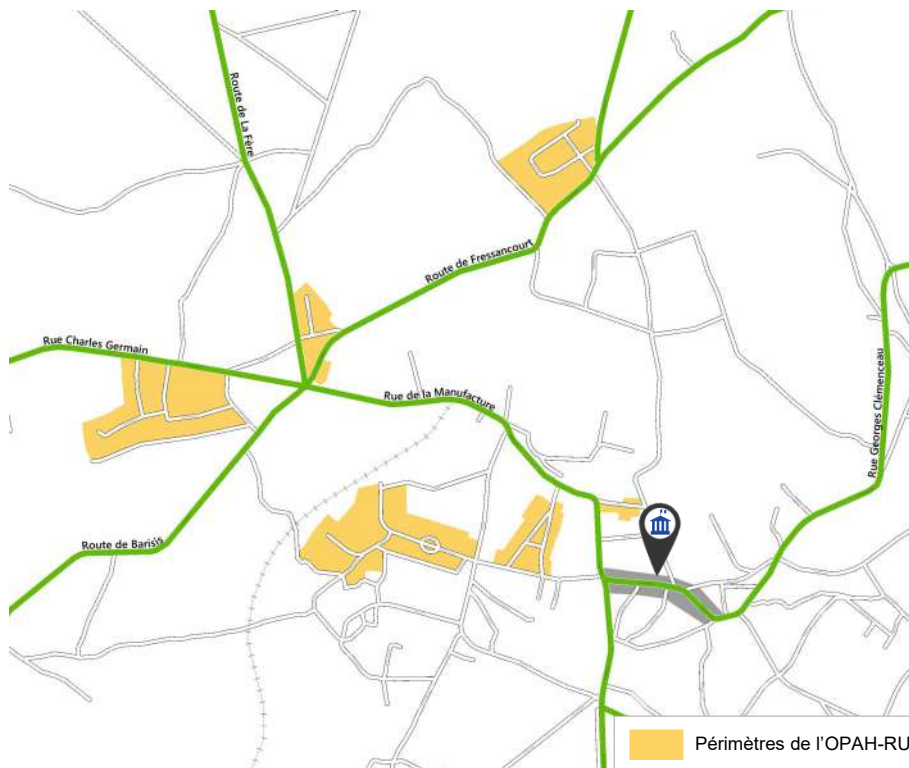

### CITÉ DE VOGÜE

- \* Rue du Pré Ménancourt
- \* Rue Charles Germain : N°5 à 13
- \* Avenue Philippe de Vogüé

### CITÉ ROUTE DE LA FERÉ

- \* Route de La Fère : N°2 à 14
- \* Route de Fressancourt : N°1 à 7
- \* Rue de la Manufacture : N°18
- \* Impasse Rousseau

### CITÉ DU TRICENTENAIRE

- \* Cité du Tricentenaire
- \* Route de Fressancourt : N°39 et 49

### CITÉ DE MORTENART

- \* Rue Simon : N°1 à 9 et N°2 à 18

 Périmètres de l'OPAH-RU