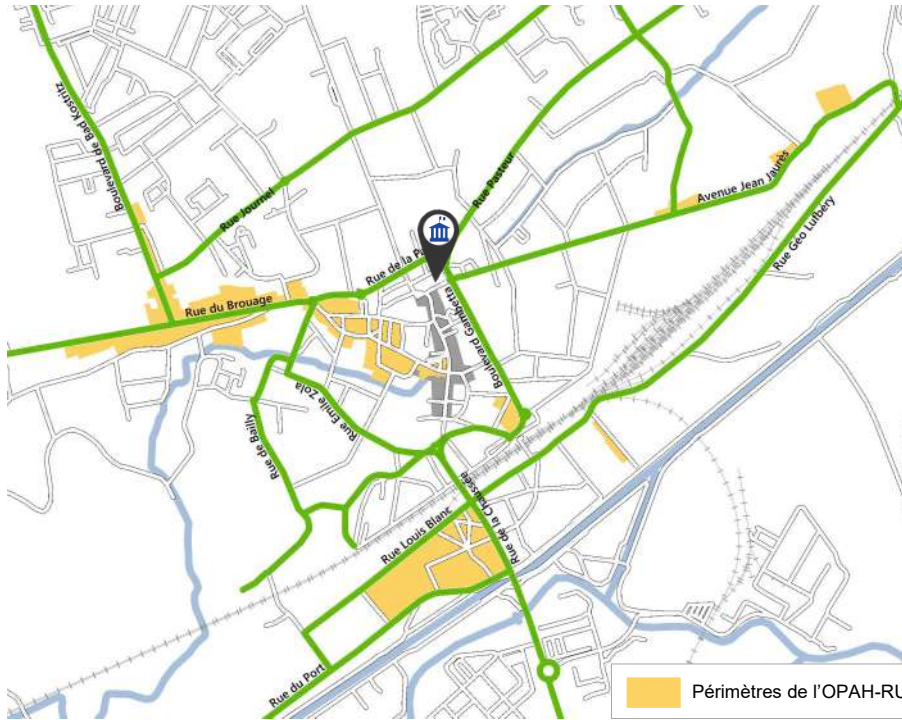

PROPRIÉTAIRES / LOCATAIRES. ÊTES-VOUS ÉLIGIBLES ?

ÎLOT BLANC / CHAUSSÉE / PORT / LEPETIT

- * **Rue L. Blanc** : N°33 à 87
- * **Rue de la Chaussée** : N°80 à 142 (angle n°2 rue du Port)
- * **Rue du Port** : N°4 à 100
- * **Rue G. R. Lepetit** : N°5 (angle n°87 rue de Louis Blanc)
- * **Rue Voltaire**

- * **Rue Mombte Courboin**
- * **Rue Saint-Fiacre**,
- * **Rue Pelouze**
- * **Rue Nouvelle**
- * **Ruelle Vrevin**

AVENUE JEAN JAURÈS

- * N°95 à 131
- * N°167 à 185T
- * N°195 à 233
- * **Rue des Œuvres de Chine** : N°1 et 3

ÎLOT POURCELETS / CACHET / ARC / A. BRIAND

- * **Place du marché couvert** : N°1 et 2
- * **Rue de l'Arc**
- * **Rue J. Cachet**
- * **Impasse J. Cachet**
- * **Impasse Pourcellets** : N°4, 5, 6, 7
- * **Rue de la République** : N°46 à 62
- * **Rue A. Briand** : N°4 à 12 et 3 à 21

ÎLOT JONCOURT / LACROIX / GAMBETTA / CATELAS

- * **Rue Joncourt** : N°1 à 15 et N°2 à 6
- * **Impasse Joncourt**
- * **Rue Arthur Lacroix** : N°16 à 24
- * **Boulevard Gambetta** : N°82 à 104
- * **Place Jean Catelas** : N°2 à 6