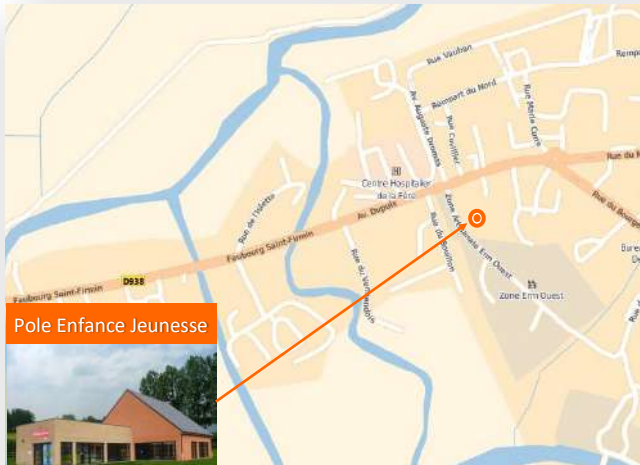

HORAIRES - COORDONNEES

Permanences Téléphoniques
et prises de rendez-vous
Au Pôle Enfance Jeunesse

Le lundi de 13h45 à 17h45
Le mardi de 13h15 à 17h15
Le mercredi de 9h15 à 11h45 et de 13h45 à 17h15
Le jeudi de 13h45 à 16h45
Le vendredi de 9h15 à 11h45 et de 13h45 à 16h15

Ateliers d'éveil

Au Pôle Enfance Jeunesse
Zone Arsenal Ouest
1, Rue Saint Auban à La Fère
Les lundis et jeudis de 9h30 à 11h30 sur inscription

À la Courte Echelle
12, rue Lucas de Nehou à Saint-Gobain
Le mardi de 9h30 à 11h30 sans inscription