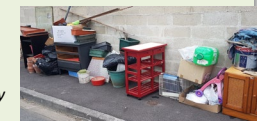

Calendrier de Collecte

Votre allié pour bien trier !

COMMENCHON

Ensemble modernisons la gestion des déchets ménagers