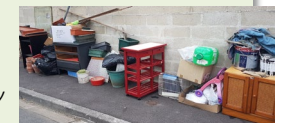

Calendrier de Collecte

Votre allié pour bien trier !

BEAUMONT-EN-BEINE

Ensemble modernisons la gestion des déchets ménagers